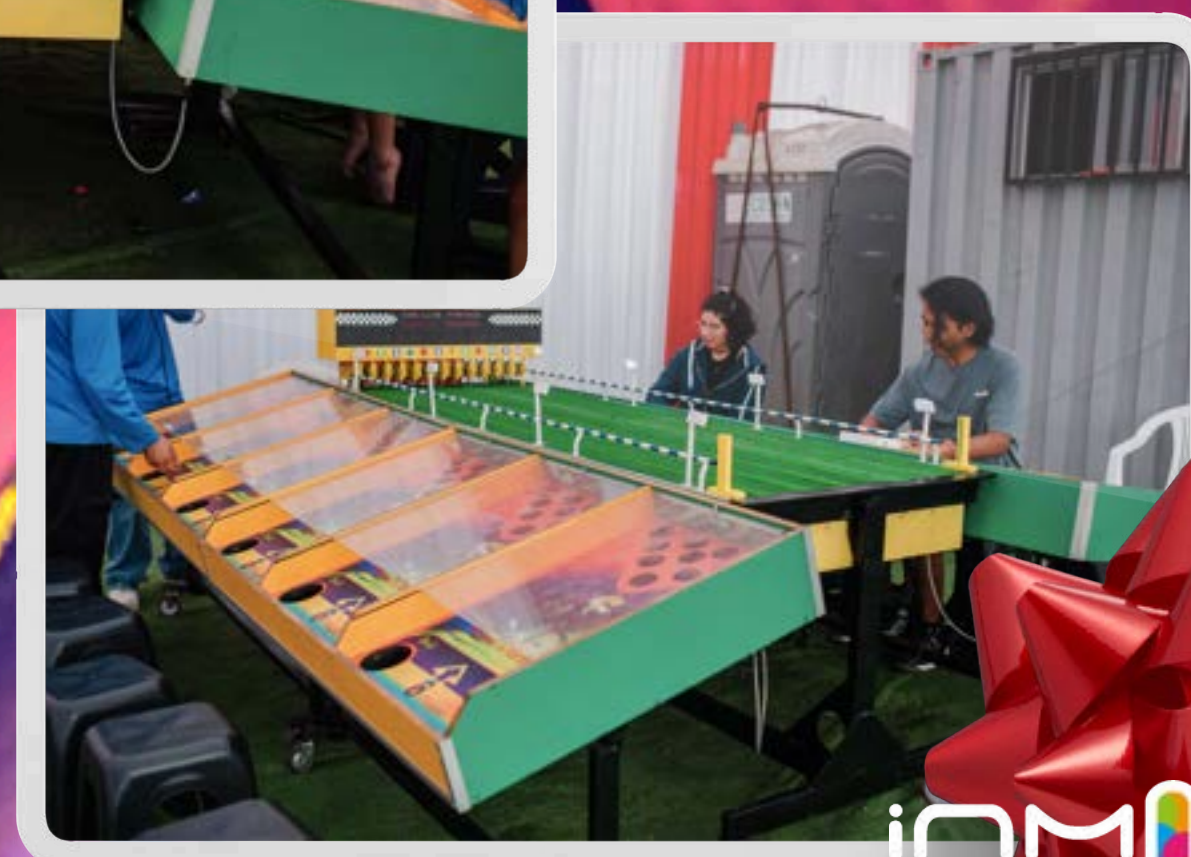

## 4 BOWLING 4 PERSONAS

GRAN DIVERSIÓN Y PON A  
PRUEBA TU PRECISIÓN, JUNTO A  
TODA TU FAMILIA

## MINI DERBY 10 PERSONAS

UNA EMOCIONANTE CARRERA DE  
CABALLOS EN DONDE PONES A  
PRUEBAS TU DESTREZA PARA  
QUE AVANCE TU CABALLO  
COMPETIDOR

**FERIA AMERICANA**

**PALO ENCEBADO  
6 PERSONAS**

**SUBE Y SUBE PONIENDO A PRUEBA  
TU DESTREZA Y PUNTERIA JUNTO  
CON TODA LA FAMILIA Y OTROS  
PARTICIPANTES**