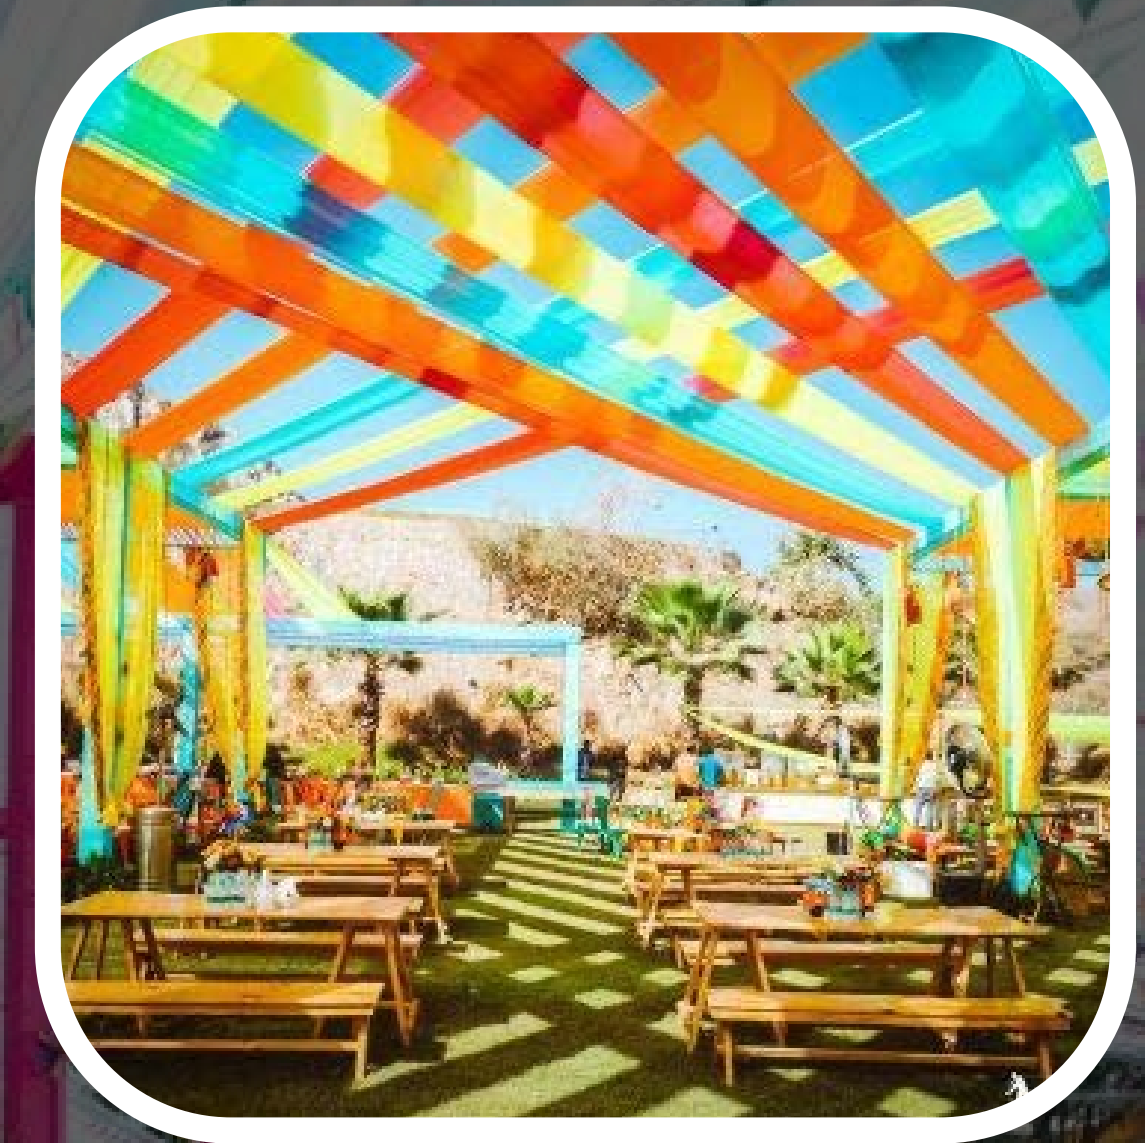

SORPRESA 2024
DEJATE SORPRENDER

ESTILO Y COLOR

TENEMOS UNA NUEVA PROPUESTA PARA TI
DEJAMOS ATRAS LO CLASICO PERO MANTENIENDO LA MAGIA