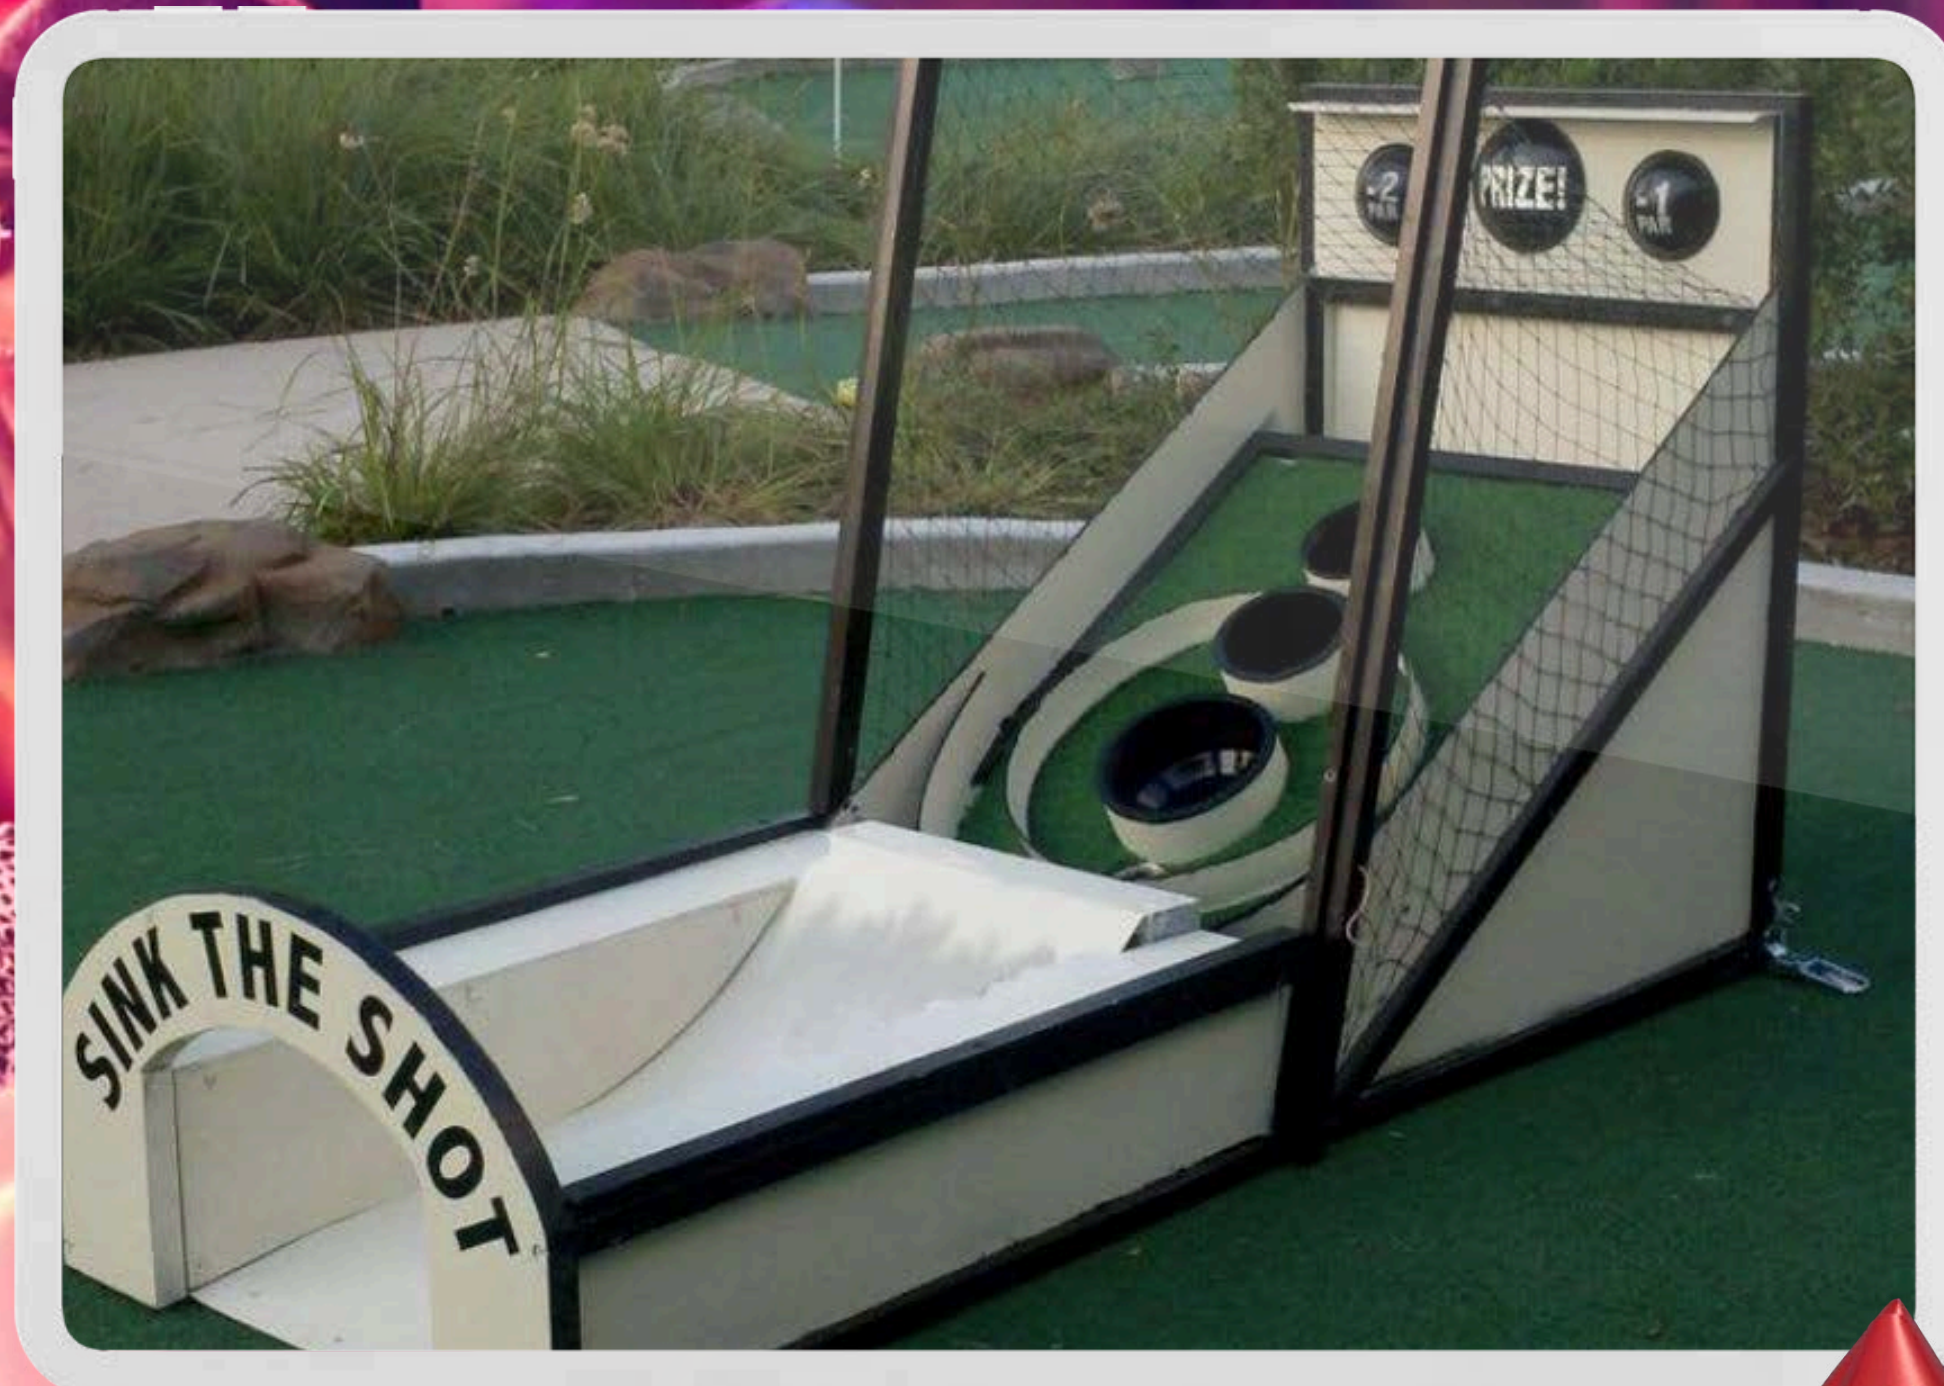

FERIA AMERICANA

4 BOWLING 4 PERSONAS

GRAN DIVERSIÓN Y PON A
PRUEBA TU PRECISIÓN, JUNTO A
TODA TU FAMILIA