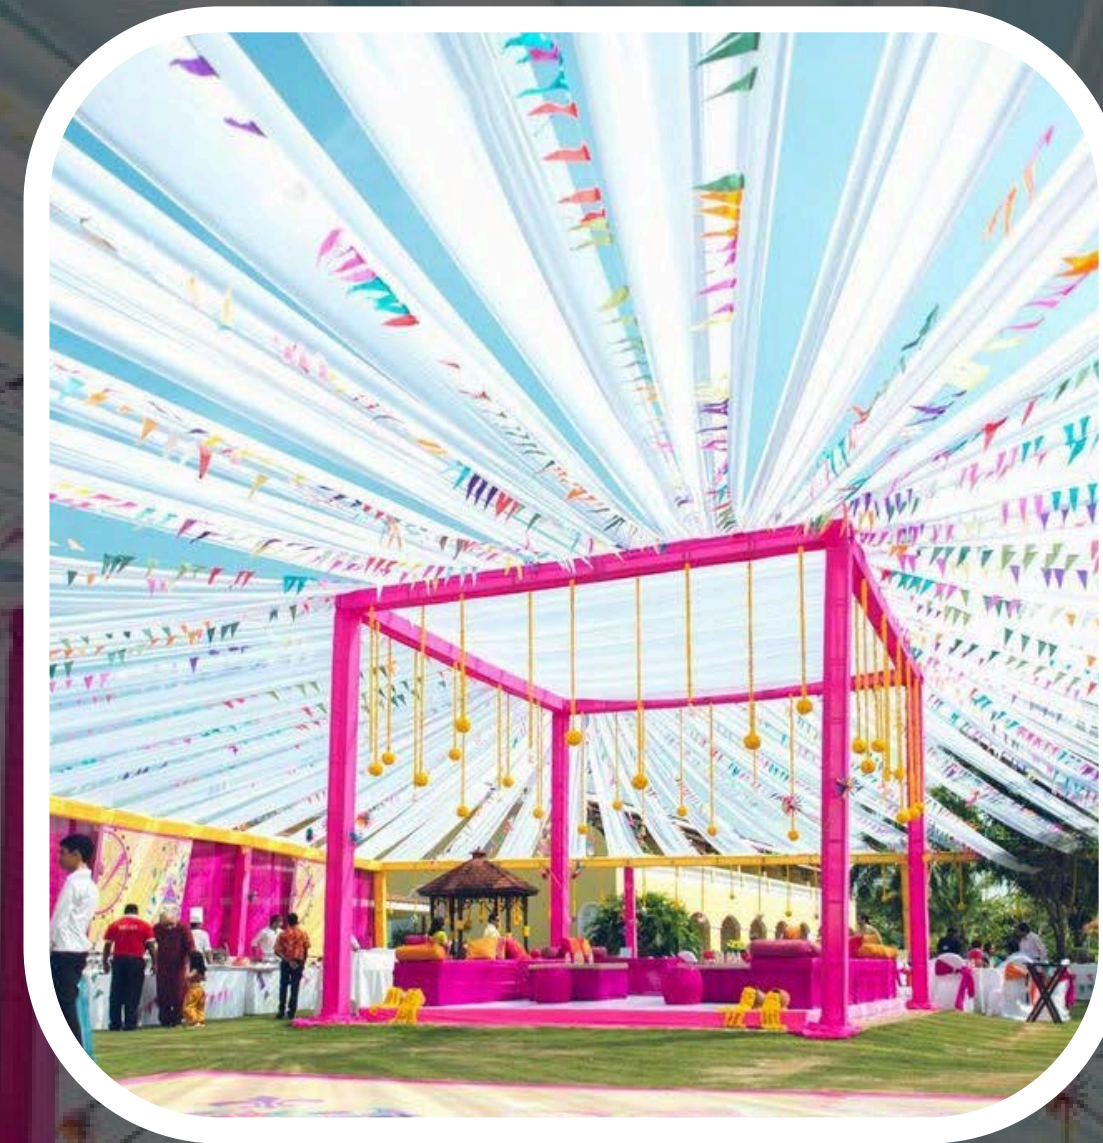

SORPRESA 2024
DEJATE SORPRENDER

ESTILO Y COLOR

TENEMOS UNA NUEVA PROPUESTA PARA TI
DEJAMOS ATRAS LO CLASICO PERO MANTENIENDO LA MAGIA