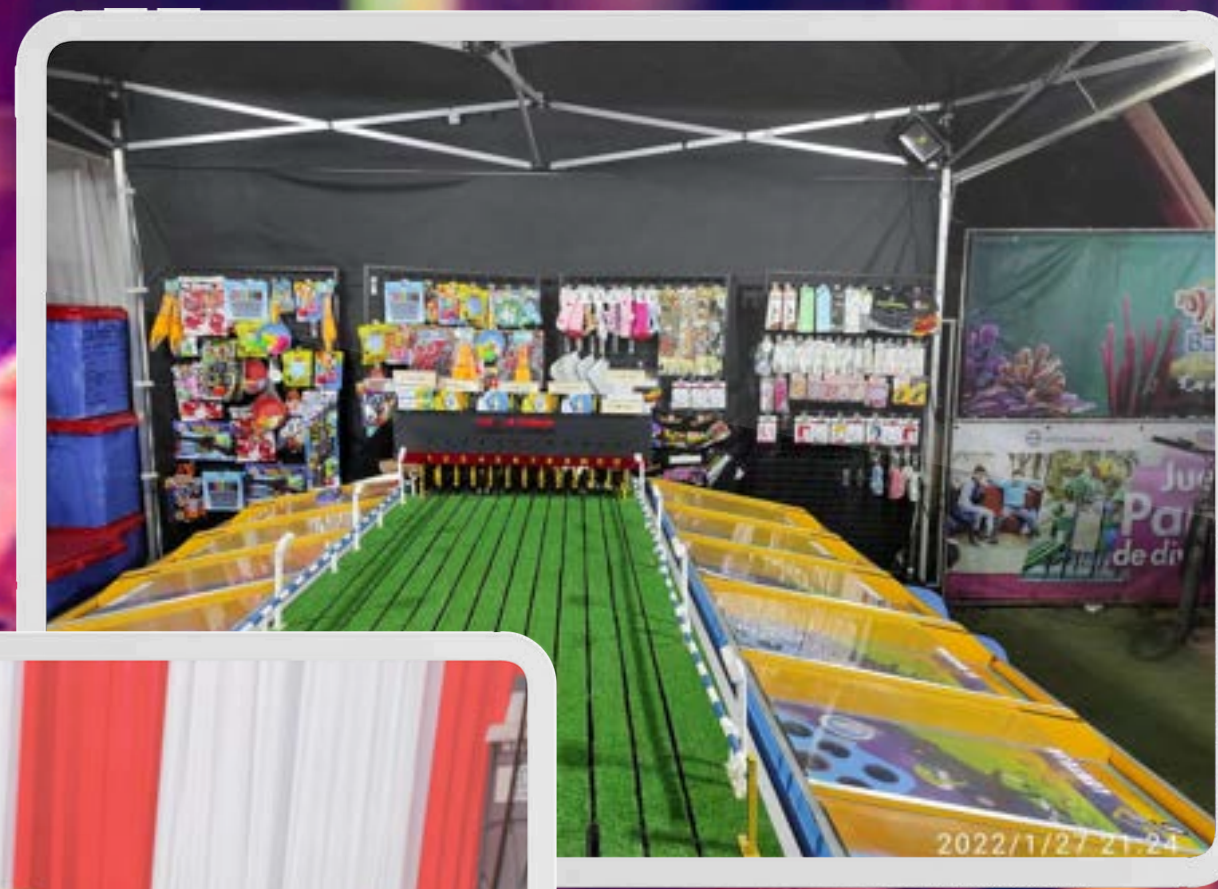

## MINI DERBY 10 PERSONAS

UNA EMOCIONANTE CARRERA DE  
CABALLOS EN DONDE PONES A  
PRUEBAS TU DESTREZA PARA  
QUE AVANCE TU CABALLO  
COMPETIDOR

**FERIA AMERICANA**

**PALO ENCEBADO  
6 PERSONAS**

**SUBE Y SUBE PONIENDO A PRUEBA  
TU DESTREZA Y PUNTERIA JUNTO  
CON TODA LA FAMILIA Y OTROS  
PARTICIPANTES**